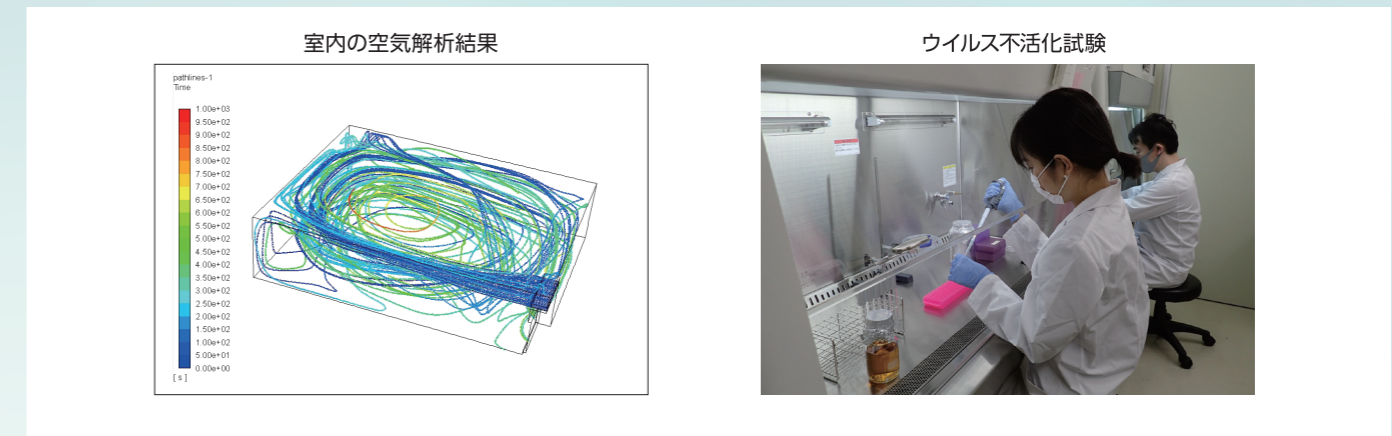

## 特長④：技術に裏付けられた最適なソリューション提案

病原性ウイルスの不活化データと空間の気流解析により、最適なソリューションを提案します。