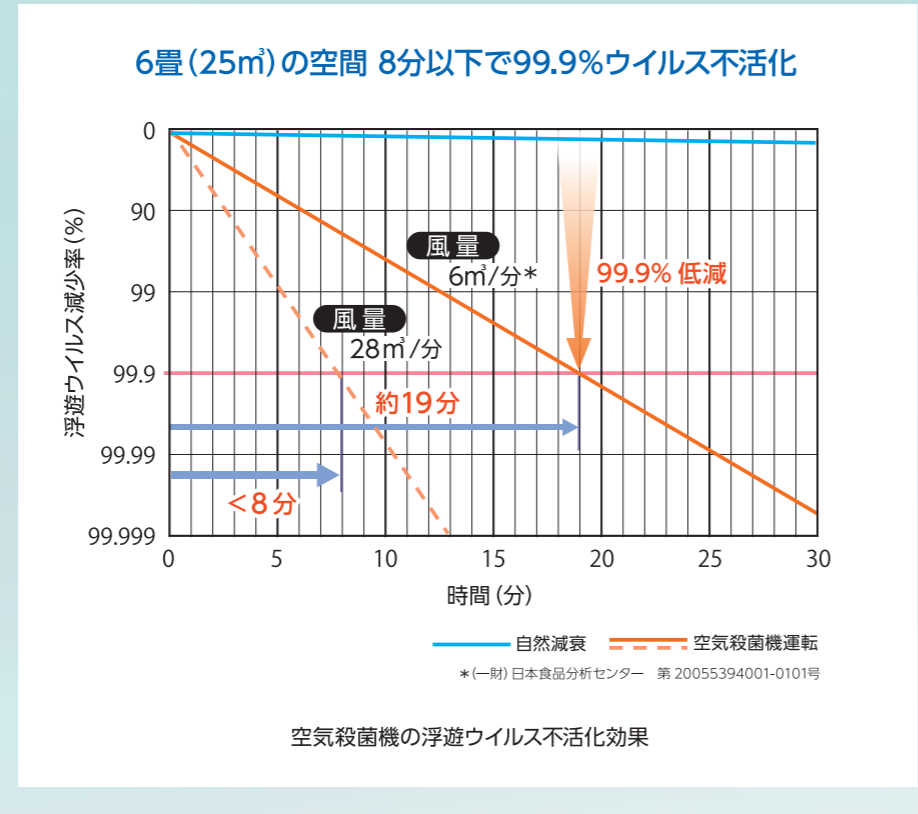

特長①：驚異的なウイルス不活化能力

独自技術で、高出力の深紫外線LEDの高効率照射を実現し、空間のウイルスを短時間で不活化します。

特長③：信頼性の高い深紫外線LED採用

環境負荷の低い深紫外線LEDを装備。
さらに、安定的な出力を有し、寿命は20,000時間の長寿命を有します。
※ 寿命は初期出力に対して30%低下するまでの時間です。