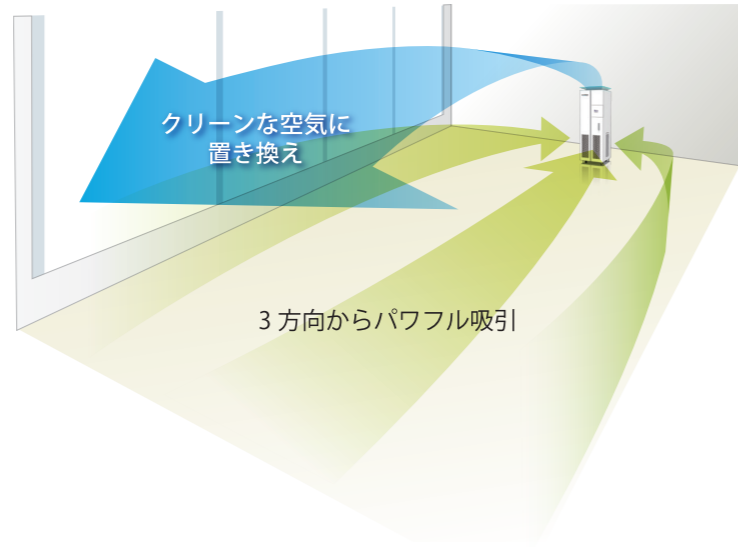

空気殺菌機の利用イメージ

■本機で吸込んだ空気が高出力の深紫外線LEDを照射してウイルスを不活化させ、不活化後の空気を部屋に戻します。部屋の隅々までクリーンな空気に置き換えることで安全な空間を維持できます。